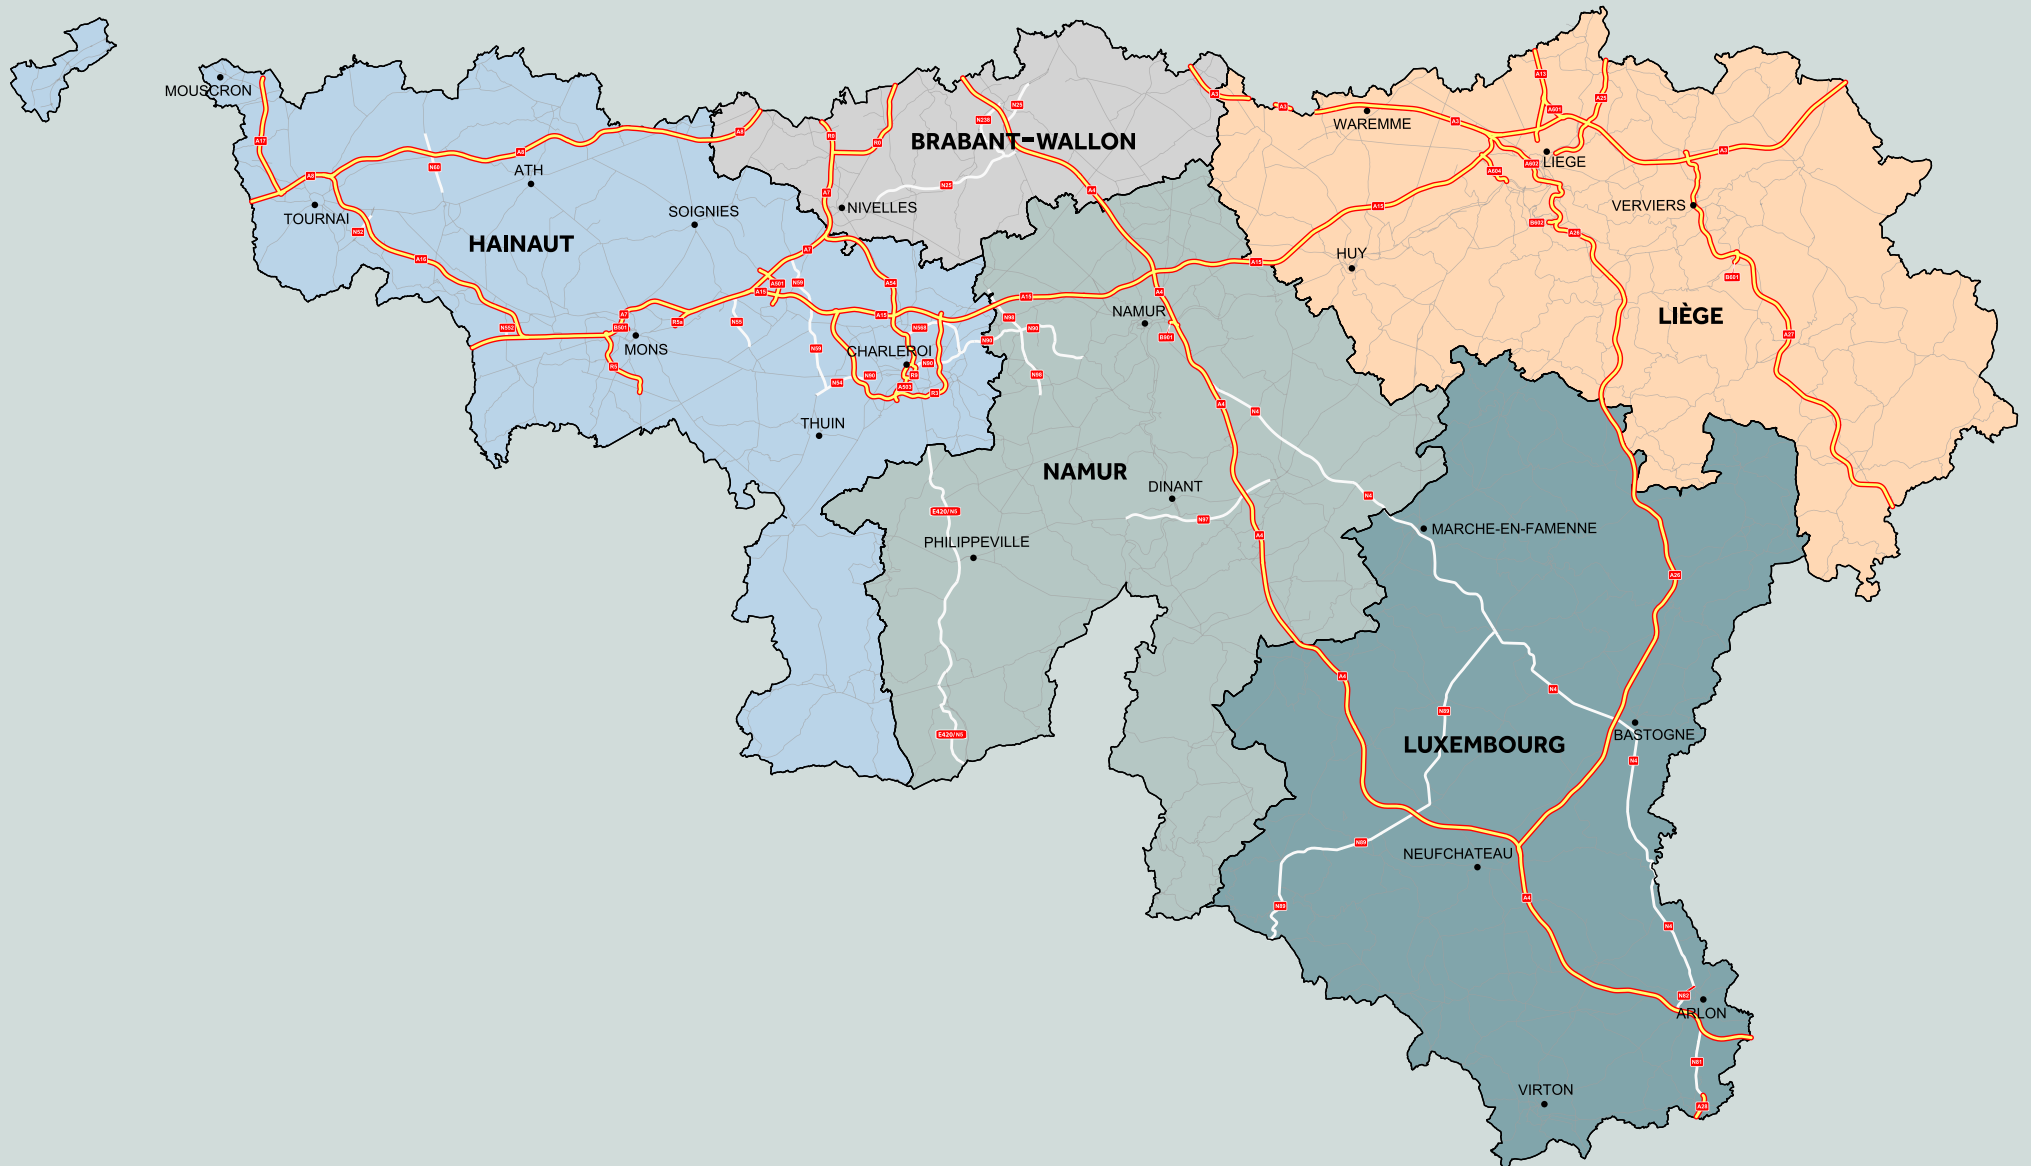

Netwerk waarop de dwige-toepassing betrekking heeft

Alle snelwegen in Wallonië, maar ook :

As	Kp start	Kp einde
Namur		
B901	0	1,032
N4	68,629	97,100
N5	59,438	103,685
N90	45,876	61,700
N97	22,170	42,500
N98	0	15,532
Luxembourg		
N4	97,100	179,550
N81	2,600	11,649
N82	0	4
N89	0	57,113
Brabant Wallon		
N25	17,200	43,600
N238	0	9,330
R0	Geheel in Wallonië	

As	Kp start	Kp einde
Liège		
A601		Geheel
A602		Geheel
A604		Geheel
B601		Geheel
B602		Geheel
Hainaut		
A501		Geheel
A503		Geheel
B501		Geheel
N52	2	5,200
N54	0	5,315
N55	22,700	29,828
N59	0	19,810
N60	43,500	51,300
N90	29,100	45,876
N552	7,500	10,500
N568	0	10,165
R3		Geheel
R5		Geheel
R5a		Geheel
R9		Geheel